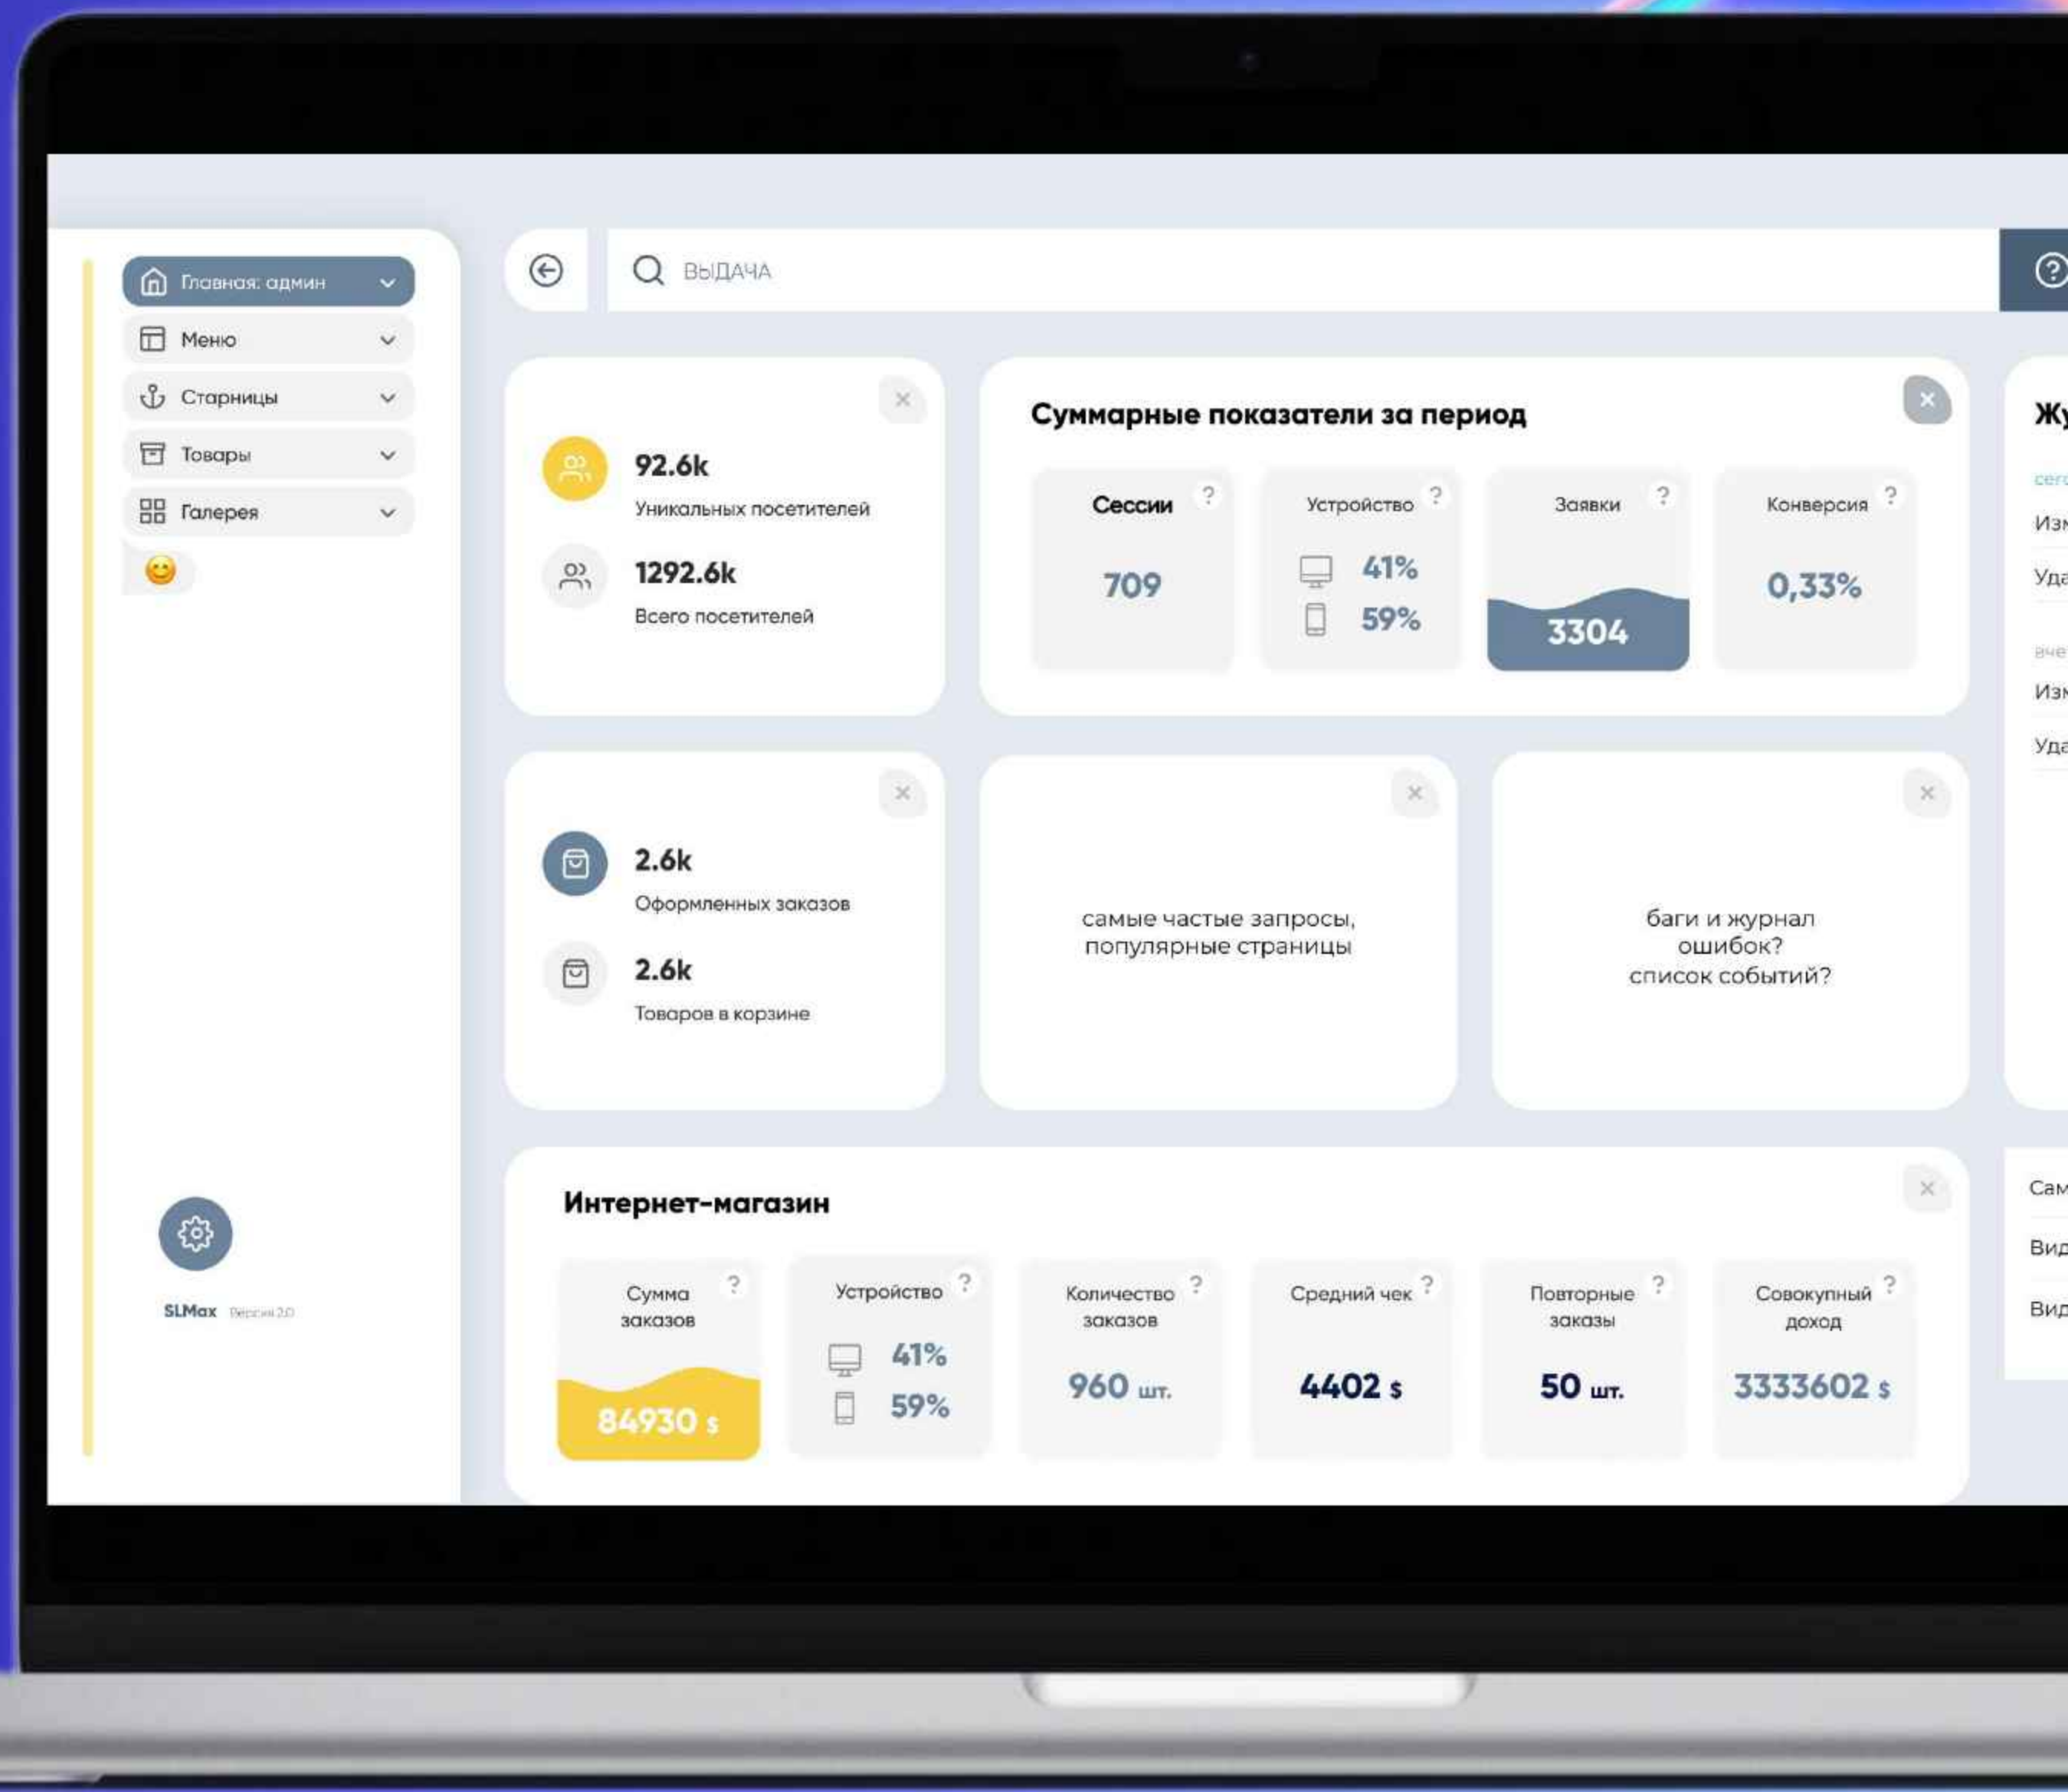

Панель администратора "Sparkli"