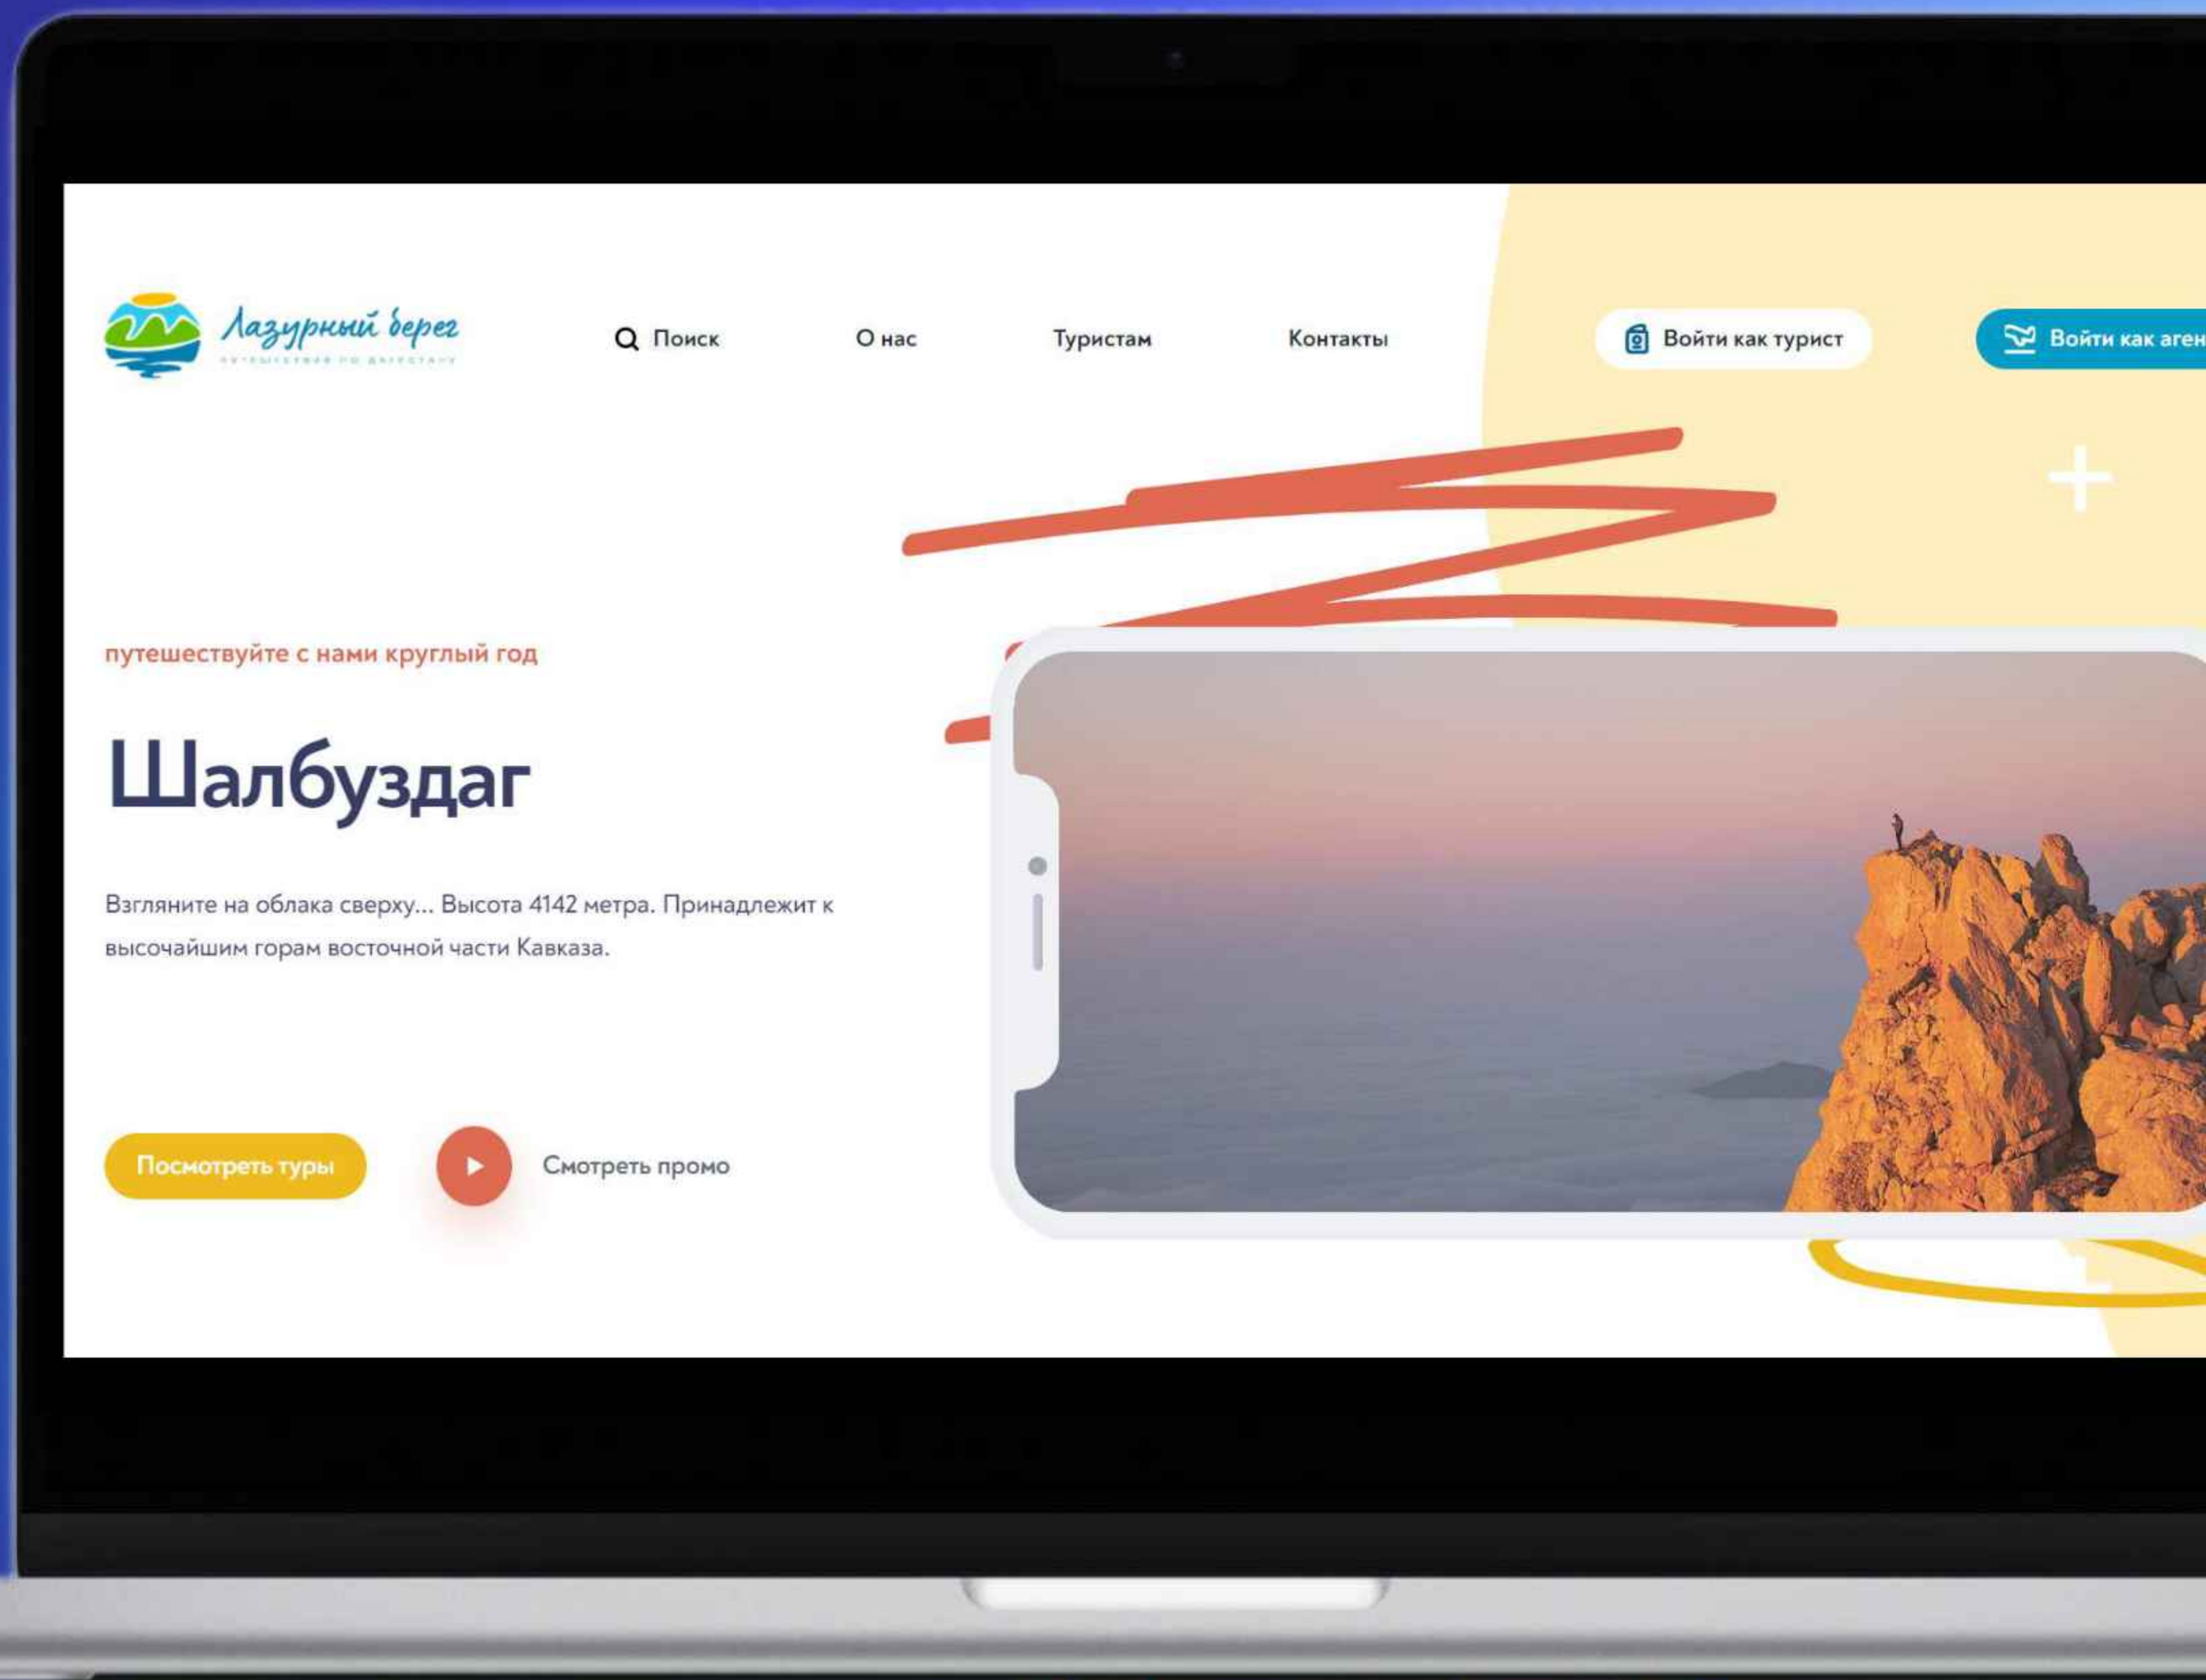

Как это создается?

Турагентство “Лазурный берег”

Наши контакты

 Slmax.by

 t.me/slmaxby

 <https://t.me/slmaxtalk>

 +375 (44) 588- 1000