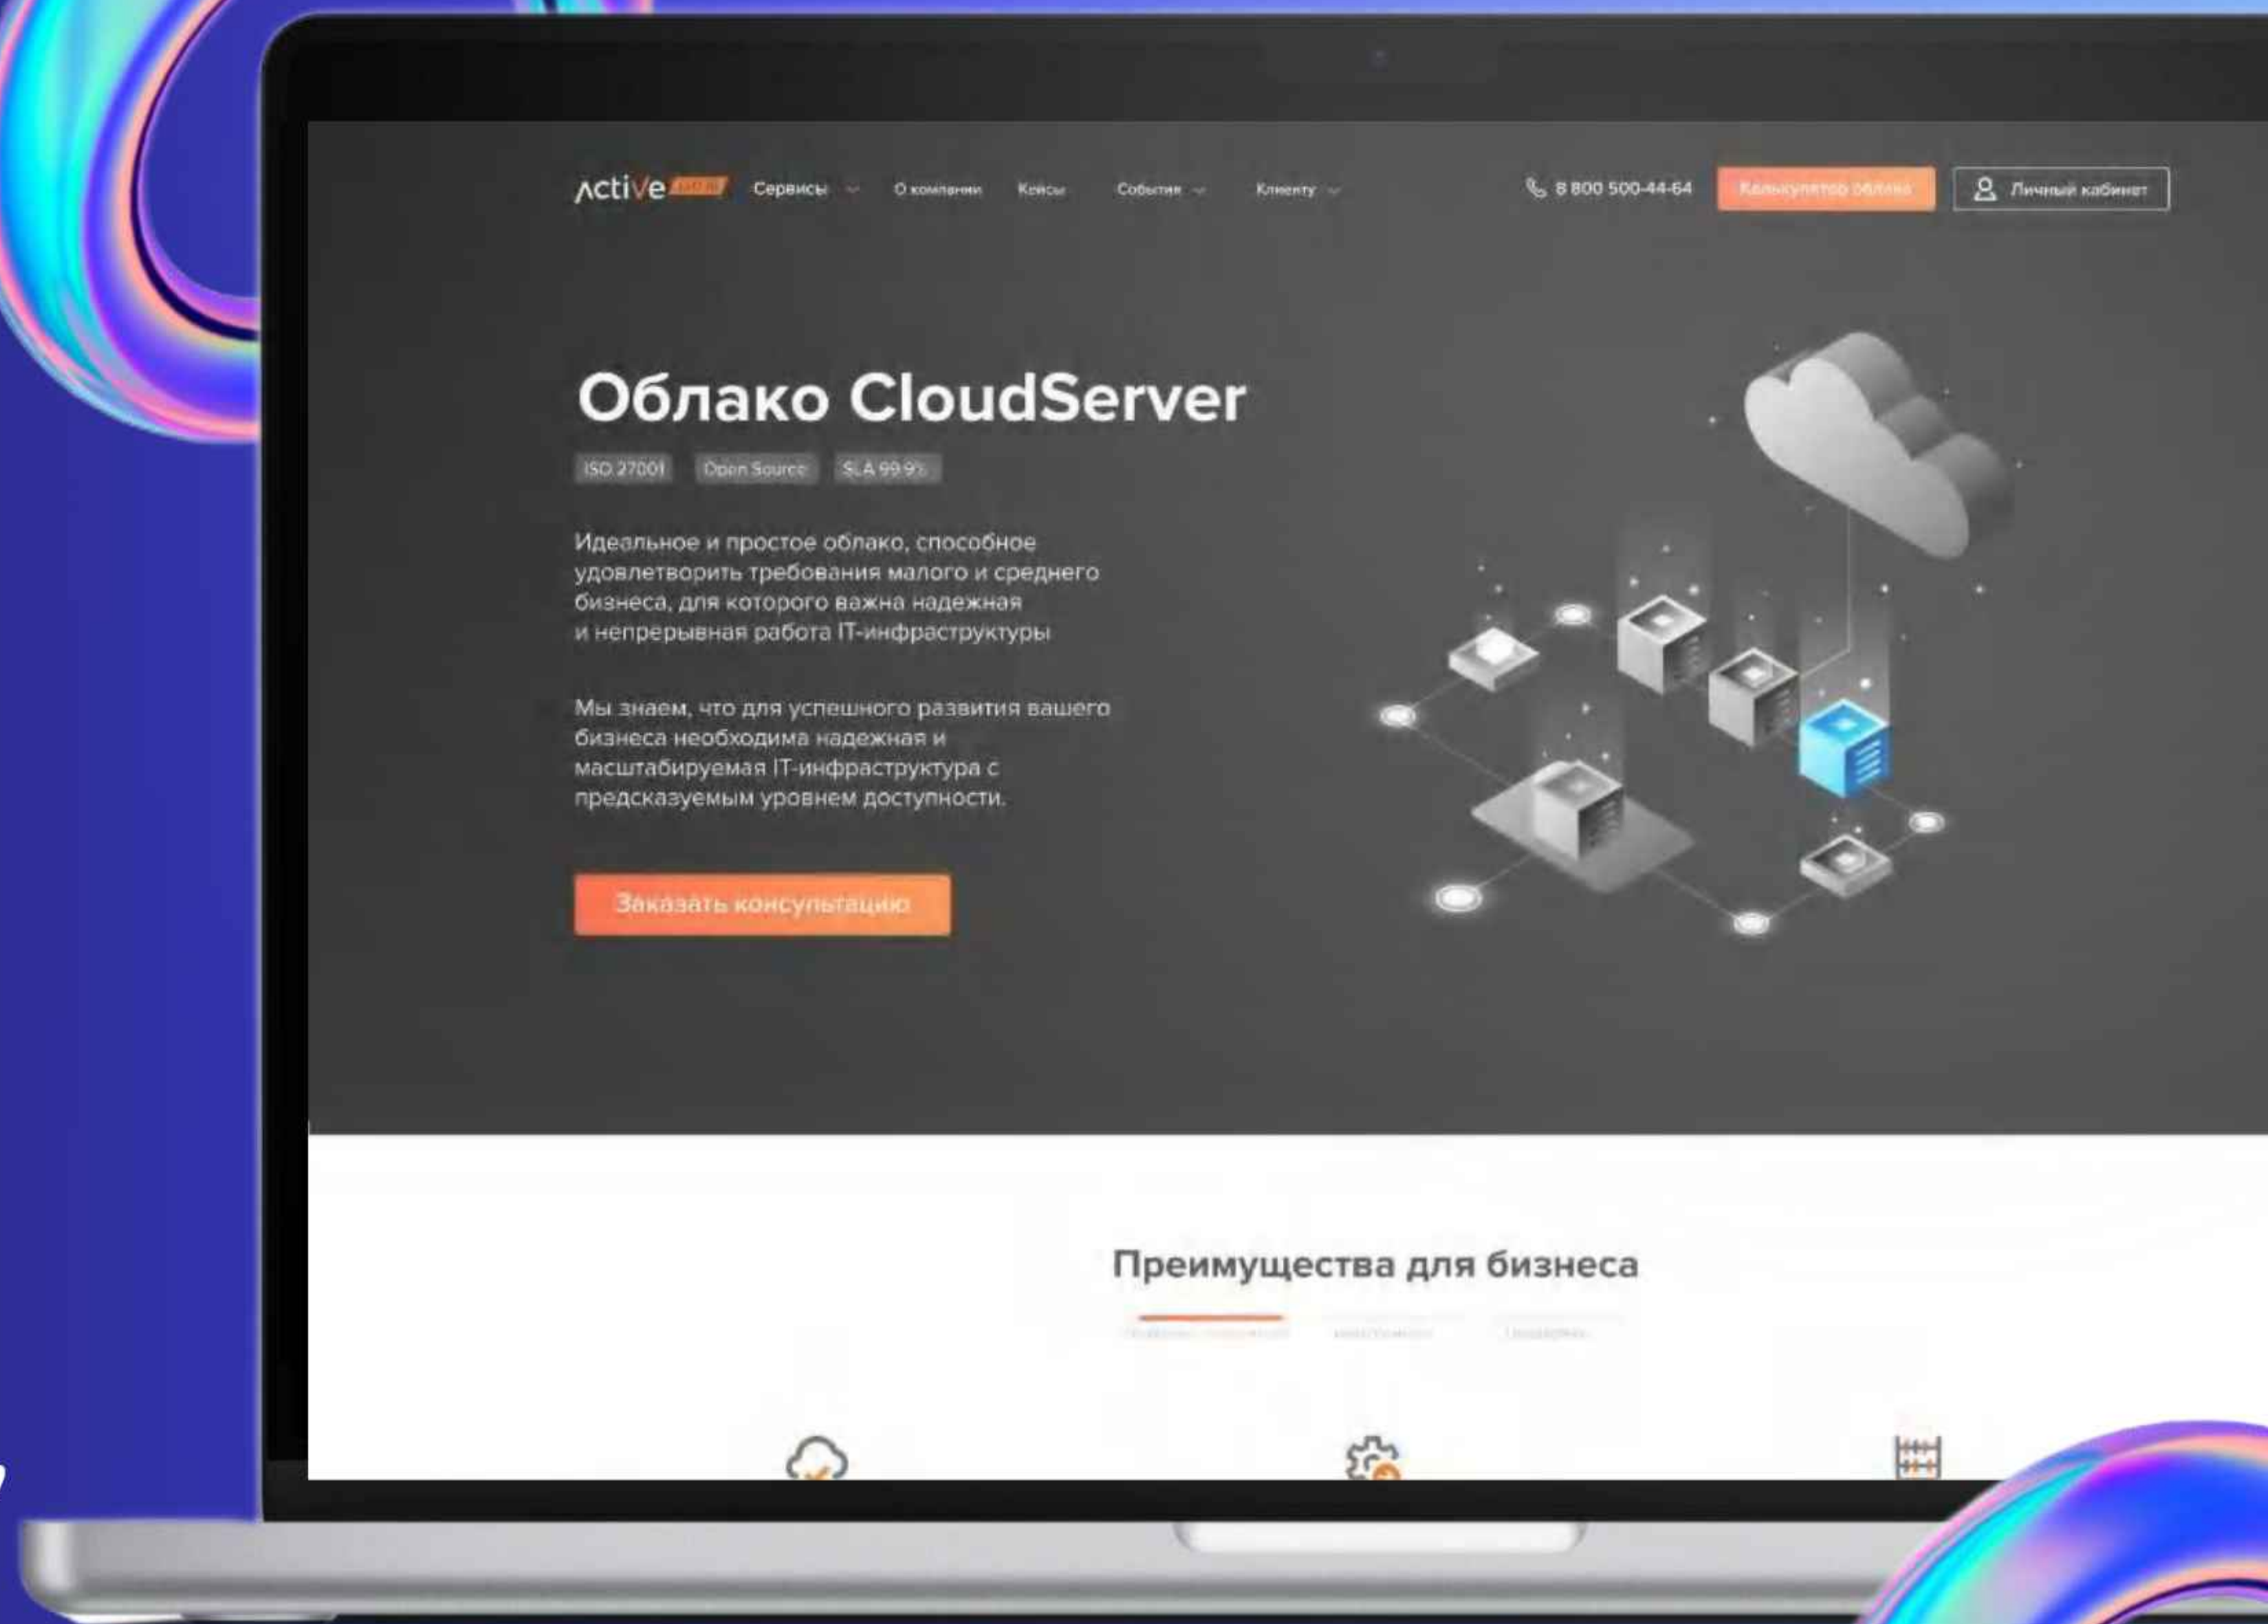

SLMax Версия 2.0

Как пользоваться админ-панелью?

Интернет- магазин "NTM"

Облачное хранилище “Active Cloud”

Active Cloud

Управляйте ресурсами самостоятельно

- Создайте виртуальные машины, измените их конфигурацию, настройте и скачайте шаблоны, останавливайте и снова запускайте
- Также настроены виртуальные сети, управление сетевых таблиц, балансировка виртуальной загрузки
- Устанавливайте ПО на виртуальные серверы и публикуйте приложения для пользователей